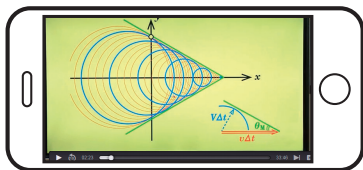

東大入試オープンのここがすごい！

1. 実力を試せる、本番さながらの質と規模

- 入試の傾向を的確に捉えた出題
- 質の高い母集団（前年受験者数：第1回 10,670名，第2回 9,914名）

■2021年実施 高校別受験者数（高3生・高卒生TOP30）

高校名（都道府県）	第1回	第2回	合計
開成 東京都	355	362	717
西大和学園 奈良県	253	227	480
日比谷 東京都	221	173	394
麻布 東京都	180	185	365
横浜翠嵐 神奈川県	170	169	339
桜蔭 東京都	164	153	317
聖光学院 神奈川県	161	154	315
駒場東邦 東京都	158	152	310
筑波大学附属駒場 東京都	160	141	301
灘 兵庫県	140	156	296
海城 東京都	138	136	274
久留米大学附設 福岡県	156	98	254
渋谷教育学園幕張 千葉県	115	135	250
栄光学園 神奈川県	131	117	248
筑波大学附属 東京都	100	102	202

2. 模試受験前のプレ学習から受験後のフォローアップまでフルサポート

模試はどれも同じと考えていませんか。「東大入試オープン」は、単なる模試ではありません。模試の受験準備から受験後のフォローアップまでをトータルに含むシステム型の模試なのです。

「東大入試オープン」は、年間を通じたサポートで、受験生の合格力アップをめざします。

東大入試オープンの特長

解説講義動画

プレ講義・フォロー解説講義はタブレットやスマートフォン、パソコンで視聴できます。お申し込み・視聴方法などの詳細は、下記 URL からご確認ください。