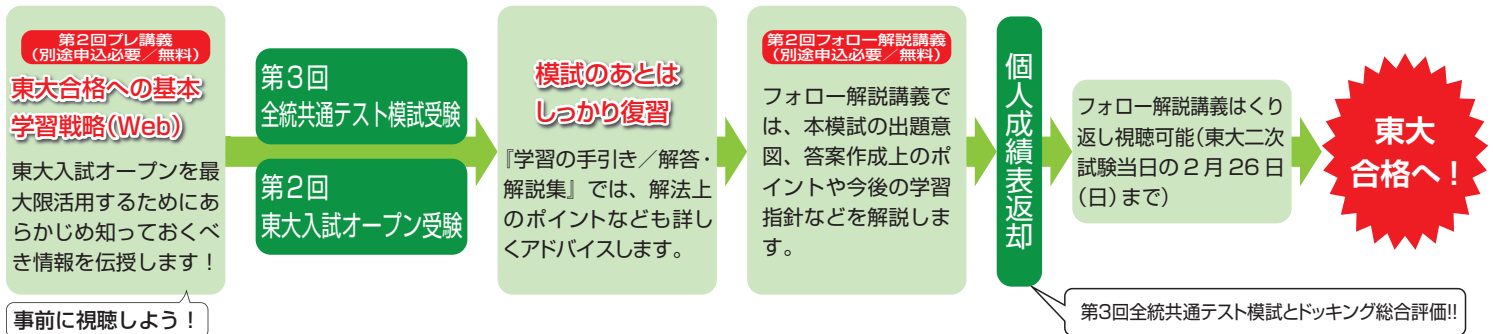

第2回 2023年度入試対策 河合塾

東大 入試 オープン

信頼と実績の母集団 **9,914名**
(2021年秋期実施 受験者数)

2022年度東大志願者数 **9,507名**
(前期のみ)

東大志望者の
未来を拓く

東大入試オープン申込者特典

- ◆ Web によるプレ講義
- ◆ Web によるフォロー解説講義
- ◆ 英語リスニング CD
- +
- ◆ フォローアップ添削 (有料)

【関東・首都圏版】

東大入試オープンのここがすごい！

1. 実力を試せる、本番さながらの質と規模

- 入試の傾向を的確に捉えた出題
- 質の高い母集団（前年受験者数：第1回 10,670名，第2回 9,914名）

■2021年実施 高校別受験者数（高3生・高卒生TOP30）

高校名（都道府県）	第1回	第2回	合計
開成 東京都	355	362	717
西大和学園 奈良県	253	227	480
日比谷 東京都	221	173	394
麻布 東京都	180	185	365
横浜翠嵐 神奈川県	170	169	339
桜蔭 東京都	164	153	317
聖光学院 神奈川県	161	154	315
駒場東邦 東京都	158	152	310
筑波大学附属駒場 東京都	160	141	301
灘 兵庫県	140	156	296
海城 東京都	138	136	274
久留米大学附設 福岡県	156	98	254
渋谷教育学園幕張 千葉県	115	135	250
栄光学園 神奈川県	131	117	248
筑波大学附属 東京都	100	102	202

2. 模試受験前のプレ学習から受験後のフォローアップまでフルサポート

模試はどれも同じと考えていませんか。「東大入試オープン」は、単なる模試ではありません。模試の受験準備から受験後のフォローアップまでをトータルに含むシステム型の模試なのです。

「東大入試オープン」は、年間を通じたサポートで、受験生の合格力アップをめざします。

東大入試オープンの特長

解説講義動画

プレ講義・フォロー解説講義はタブレットやスマートフォン、パソコンで視聴できます。お申し込み・視聴方法などの詳細は、下記 URL からご確認ください。