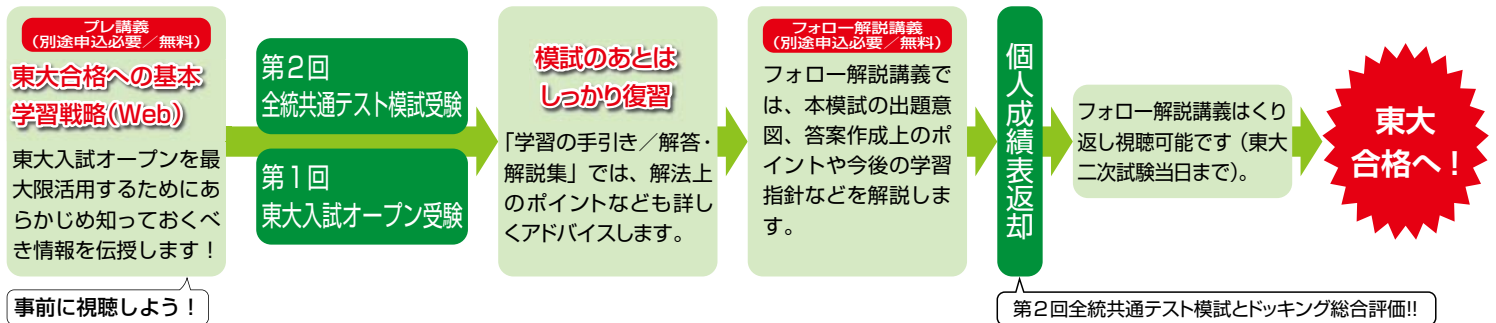

東大入試オープンのがここがすごい！

1. 実力を試せる、本番さながらの質と規模

- ●入試の傾向を的確に捉えた出題
- ●質の高い母集団（前年受験者数：第1回 10,670名、第2回 9,914名）

■2021年実施 高校別受験者数（高3生・高卒生TOP30）

高校名（都道府県）	第1回	第2回	合計
開成 東京都	355	362	717
西大和学園 奈良県	253	227	480
日比谷 東京都	221	173	394
麻布 東京都	180	185	365
横浜翠嵐 神奈川県	170	169	339
桜蔭 東京都	164	153	317
聖光学院 福島県	161	154	315
駒場東邦 東京都	158	152	310
筑波大学附属駒場 東京都	160	141	301
灘 兵庫県	140	156	296
海城 東京都	138	136	274
久留米大学附設 福岡県	156	98	254
渋谷教育学園幕張 千葉県	115	135	250
栄光学園 神奈川県	131	117	248
筑波大学附属 東京都	100	102	202

高校名（都道府県）	第1回	第2回	合計
浦和（県立） 埼玉県	91	104	195
ラ・サール 鹿児島県	86	108	194
渋谷教育学園渋谷 東京都	95	94	189
東京学芸大学附属 東京都	92	92	184
浅野 神奈川県	83	96	179
豊島岡女子学園 東京都	91	74	165
市川 山梨県	84	81	165
江戸川学園取手 茨城県	84	78	162
西 東京都	74	85	159
早稲田 東京都	82	76	158
栄東 埼玉県	82	72	154
武蔵（私立） 東京都	75	73	148
女子学院 東京都	78	68	146
金沢泉丘 石川県	77	68	145
宇都宮 栃木県	86	57	143

2. 模試受験前のプレ学習から受験後のフォローアップまでフルサポート

模試はどれも同じだと考えていませんか。「東大入試オープン」は、単なる模試ではありません。模試の受験準備から受験後のフォローアップまでをトータルに含むシステム型の模試なのです。「東大入試オープン」は、年間を通したサポートで、受験生の合格力アップをめざします。

東大入試オープンの特長

解説講義動画

プレ講義・フォロー解説講義はタブレットやスマートフォン、パソコンで視聴できます。お申し込み・視聴方法などの詳細は、下記 URL からご確認ください。

www.kawai-juku.ac.jp/zento/schooling/

タブレット・スマートフォンの方はこちら

3. リスニング対策も万全

英語リスニング CD

- ●東大英語の鍵をにぎると言われる「聞き取り試験」。東大入試オープンの受験者全員に、聞き取り試験対策用の「英語リスニング CD」を試験当日配付します。
- ●2022年度東大入試問題も同時収録しています（音声は河合塾で収録）。
- ※大学からの公表状況により一部問題のみの提供となる場合があります。