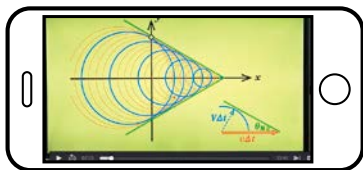

東大入試オープンのがここがすごい！

1. 実力を試せる、本番さながらの質と規模

- ●入試の傾向を的確に捉えた出題
- ●質の高い母集団（前年受験者数：第1回 10,670名、第2回 9,914名）

■2021年実施 高校別受験者数（高3生・高卒生TOP30）

高校名（都道府県）	第1回	第2回	合計
開成 東京都	355	362	717
西大和学園 奈良県	253	227	480
日比谷 東京都	221	173	394
麻布 東京都	180	185	365
横浜翠嵐 神奈川県	170	169	339
桜蔭 東京都	164	153	317
聖光学院 福島県	161	154	315
駒場東邦 東京都	158	152	310
筑波大学附属駒場 東京都	160	141	301
灘 兵庫県	140	156	296
海城 東京都	138	136	274
久留米大学附設 福岡県	156	98	254
渋谷教育学園幕張 千葉県	115	135	250
栄光学園 神奈川県	131	117	248
筑波大学附属 東京都	100	102	202

高校名（都道府県）	第1回	第2回	合計
浦和（県立） 埼玉県	91	104	195
ラ・サール 鹿児島県	86	108	194
渋谷教育学園渋谷 東京都	95	94	189
東京学芸大学附属 東京都	92	92	184
浅野 神奈川県	83	96	179
豊島岡女子学園 東京都	91	74	165
市川 山梨県	84	81	165
江戸川学園取手 茨城県	84	78	162
西 東京都	74	85	159
早稲田 東京都	82	76	158
栄東 埼玉県	82	72	154
武蔵（私立） 東京都	75	73	148
女子学院 東京都	78	68	146
金沢泉丘 石川県	77	68	145
宇都宮 栃木県	86	57	143

2. 模試受験前のプレ学習から受験後のフォローアップまでフルサポート

模試はどれも同じだと考えていませんか。「東大入試オープン」は、単なる模試ではありません。模試の受験準備から受験後のフォローアップまでをトータルに含むシステム型の模試なのです。「東大入試オープン」は、年間を通したサポートで、受験生の合格力アップをめざします。

東大入試オープンの特長

解説講義動画

プレ講義・フォロー解説講義はタブレットやスマートフォン、パソコンで視聴できます。お申し込み・視聴方法などの詳細は、下記 URL からご確認ください。

www.kawai-juku.ac.jp/zento/schooling/

タブレット・スマートフォンの方はこちら

3. リスニング対策も万全

英語リスニング CD

- ●東大英語の鍵をにぎると言われる「聞き取り試験」。東大入試オープンの受験者全員に、聞き取り試験対策用の「英語リスニング CD」を試験当日配付します。
- ●2022年度東大入試問題も同時収録しています（音声は河合塾で収録）。
- ※大学からの公表状況により一部問題のみの提供となる場合があります。