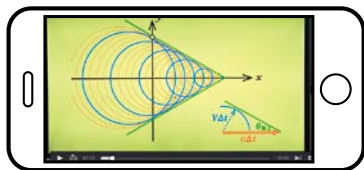

東大入試オープンのがここがすごい！

1. 実力を試せる、本番さながらの質と規模

- 入試の傾向を的確に捉えた出題
- 質の高い母集団（前年受験者数：第1回 10,670名、第2回 9,914名）

■2021年実施 高校別受験者数（高3生・高卒生TOP30）

高校名（都道府県）	第1回	第2回	合計
開成 東京都	355	362	717
西大和学園 奈良県	253	227	480
日比谷 東京都	221	173	394
麻布 東京都	180	185	365
横浜翠嵐 神奈川県	170	169	339
桜蔭 東京都	164	153	317
聖光学院 神奈川県	161	154	315
駒場東邦 東京都	158	152	310
筑波大学附属駒場 東京都	160	141	301
灘 兵庫県	140	156	296
海城 東京都	138	136	274
久留米大学附設 福岡県	156	98	254
渋谷教育学園幕張 千葉県	115	135	250
栄光学園 神奈川県	131	117	248
筑波大学附属 東京都	100	102	202

2. 模試受験前のプレ学習から受験後のフォローアップまでフルサポート

模試はどれも同じだと考えていませんか。「東大入試オープン」は、単なる模試ではありません。模試の受験準備から受験後のフォローアップまでをトータルに含むシステム型の模試なのです。「東大入試オープン」は、年間を通したサポートで、受験生の合格力アップをめざします。

東大入試オープンの特長

解説講義動画

プレ講義・フォロー解説講義はタブレットやスマートフォン、パソコンで視聴できます。お申し込み・視聴方法などの詳細は、下記 URL からご確認ください。