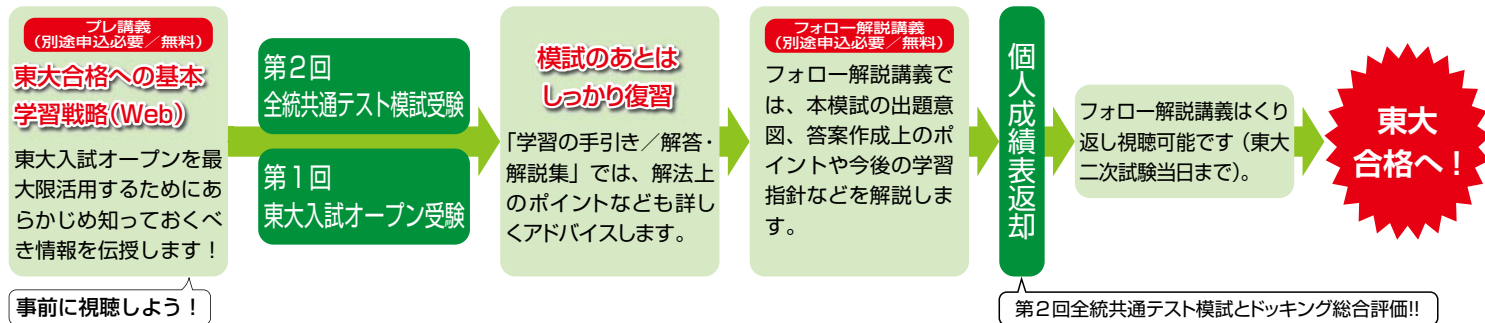

第1回 2023年度入試対策 河合塾

東大 入試オープン

信頼と実績の母集団
(2021年夏期実施 受験者数)

10,670名

2022年度東大志願者数 9,507名

東大志望者の
未来を拓く

東大入試オープン特典

- ◆ Web によるプレ講義
「東大合格への基本学習戦略」の提供
- ◆ Web によるフォロー解説講義
- ◆ 英語リスニング CD
聞き取り試験対策用 CD を試験当日配付

東大入試オープンのがここがすごい！

1. 実力を試せる、本番さながらの質と規模

- 入試の傾向を的確に捉えた出題
- 質の高い母集団（前年受験者数：第1回 10,670名、第2回 9,914名）

■2021年実施 高校別受験者数（高3生・高卒生TOP30）

高校名（都道府県）	第1回	第2回	合計
開成 東京都	355	362	717
西大和学園 奈良県	253	227	480
日比谷 東京都	221	173	394
麻布 東京都	180	185	365
横浜翠嵐 神奈川県	170	169	339
桜蔭 東京都	164	153	317
聖光学院 神奈川県	161	154	315
駒場東邦 東京都	158	152	310
筑波大学附属駒場 東京都	160	141	301
灘 兵庫県	140	156	296
海城 東京都	138	136	274
久留米大学附設 福岡県	156	98	254
渋谷教育学園幕張 千葉県	115	135	250
栄光学園 神奈川県	131	117	248
筑波大学附属 東京都	100	102	202

2. 模試受験前のプレ学習から受験後のフォローアップまでフルサポート

模試はどれも同じだと考えていませんか。「東大入試オープン」は、単なる模試ではありません。模試の受験準備から受験後のフォローアップまでをトータルに含むシステム型の模試なのです。「東大入試オープン」は、年間を通したサポートで、受験生の合格力アップをめざします。

東大入試オープンの特長

解説講義動画

プレ講義・フォロー解説講義はタブレットやスマートフォン、パソコンで視聴できます。お申し込み・視聴方法などの詳細は、下記 URL からご確認ください。