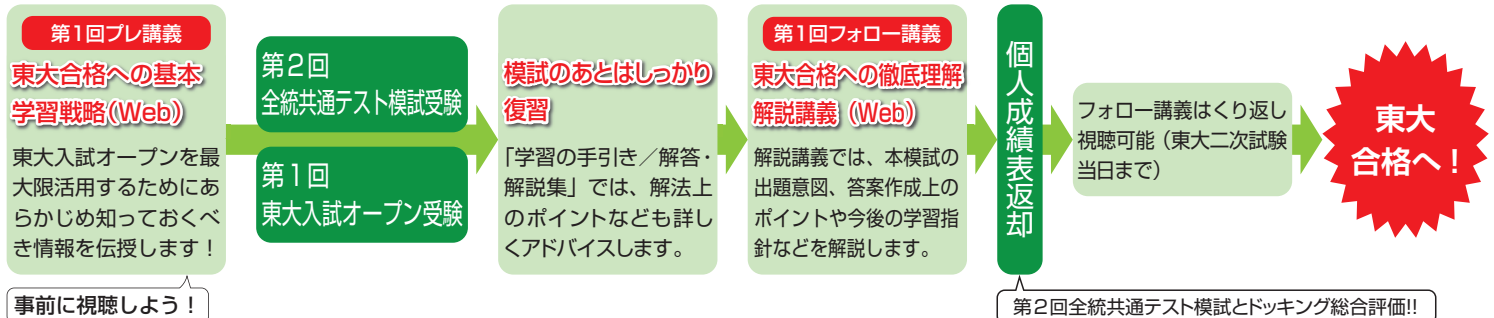

東大入試オープンのここがすごい！

1. 実力を試せる、本番さながらの質と規模

- ●入試の傾向を的確に捉えた出題
- ●質の高い母集団（前年度受験者数 第1回 7,906名、第2回 8,029名）

■2020年度実施 高校別受験者数（現役・卒生TOP30）

高校名（都道府県）	第1回	第2回	合計
開成 東京都	313	282	595
西大和学園 奈良県	216	360	576
駒場東邦 東京都	153	149	302
麻布 東京都	144	152	296
灘 兵庫県	145	151	296
筑波大学附属駒場 東京都	144	140	284
日比谷 東京都	152	130	282
聖光学院 神奈川県	127	143	270
渋谷教育学園幕張 千葉県	107	141	248
横浜翠嵐 神奈川県	111	130	241
桜蔭 東京都	99	130	229
海城 東京都	105	111	216
栄光学園 神奈川県	107	103	210
ラ・サール 鹿児島県	100	98	198
栄東 埼玉県	101	68	169

高校名（都道府県）	第1回	第2回	合計
久留米大学附設 福岡県	88	72	160
江戸川学園取手 茨城県	77	81	158
浅野 神奈川県	69	89	158
東京学芸大学附属 東京都	72	66	138
水戸第一 茨城県	70	60	130
豊島岡女子学園 東京都	62	64	126
市川 千葉県	64	60	124
浦和 埼玉県	53	68	121
東海 愛知県	57	63	120
岡山朝日 岡山県	67	51	118
東大寺学園 奈良県	49	62	111
土浦第一 茨城県	51	55	106
富山中部 富山県	53	53	106
攻玉社 東京都	48	56	104
宇都宮 栃木県	63	40	103

2. 模試受験前のプレ学習から受験後のフォローアップまでフルサポート

東大入試オープンの特長

模試はどれも同じだと考えていませんか。「東大入試オープン」は、単なる模試ではありません。模試の受験準備から受験後のフォローアップまでをトータルに含むシステム型の模試なのです。「東大入試オープン」では、年間を通じたサポートを行い、受験生の合格力アップをめざします。