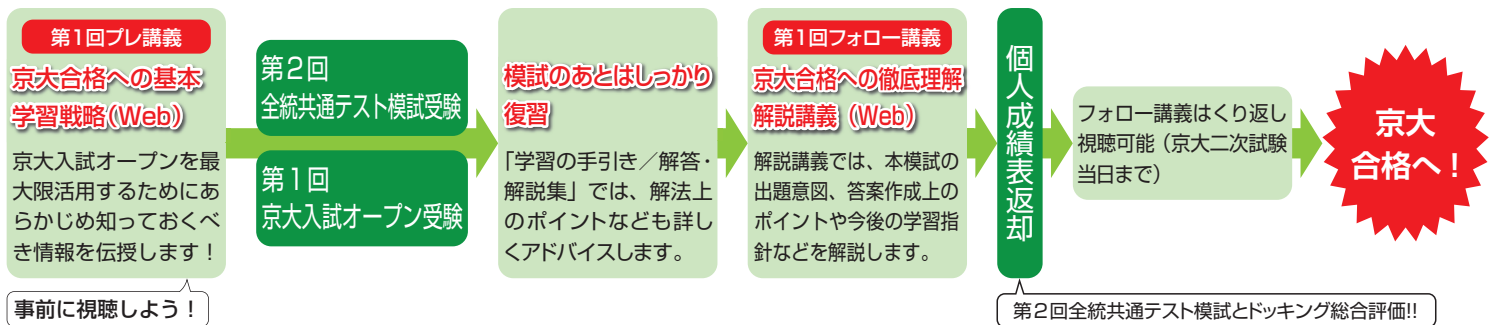

京大入試オープンのここがすごい！

1. 実力を試せる、本番さながらの質と規模

- ●入試の傾向を的確に捉えた出題
- ●質の高い母集団（昨年度受験者数 第1回 6,389名、第2回 6,448名）

■2020年度実施 高校別受験者数（現役・卒生TOP30）

高校名（都道府県）	第1回	第2回	合計
洛南 京都府	220	163	383
大阪桐蔭 大阪府	202	161	363
西大和学園 奈良県	134	156	290
東大寺学園 奈良県	131	142	273
北野 大阪府	84	187	271
清風南海 大阪府	118	135	253
大阪星光学院 大阪府	127	93	220
開明 大阪府	118	80	198
西京 京都府	93	94	187
洛星 京都府	85	101	186
甲陽学院 兵庫県	76	110	186
堀川 京都府	92	80	172
金沢泉丘 石川県	83	61	144
東海 愛知県	72	72	144
膳所 滋賀県	56	77	133

高校名（都道府県）	第1回	第2回	合計
白陵 兵庫県	78	55	133
須磨学園 兵庫県	84	45	129
浜松北 静岡県	55	58	113
明和 愛知県	57	55	112
岡崎 愛知県	59	51	110
四日市 三重県	65	45	110
奈良 奈良県	46	63	109
帝塚山 奈良県	60	49	109
旭丘 愛知県	52	54	106
天王寺 大阪府	41	63	104
灘 兵庫県	47	56	103
岐阜 岐阜県	47	49	96
桃山学院 大阪府	54	40	94
滝 愛知県	47	46	93
一宮 愛知県	44	44	88

2. 模試受験前のプレ学習から受験後のフォローアップまでフルサポート

京大入試オープンの特長

模試はどれも同じだと考えていませんか。「京大入試オープン」は、単なる模試ではありません。模試の受験準備から受験後のフォローアップまでをトータルに含むシステム型の模試なのです。「京大入試オープン」では、年間を通したサポートを行い、受験生の合格力アップをめざします。