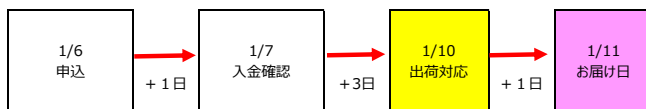

注意事項

1. 到着目安はお届けする県によって異なります。
  下記地域は上記予定日数よりもお届け日数がかかります。ご了承ください。
  稼働日翌日+2日：北海道、沖縄
  稼働日翌日+1日：青森、秋田、岩手、宮城、福島、山形、徳島、愛媛、香川、高知、山口、福岡、長崎、佐賀、宮崎、熊本、大分、鹿児島
2. 僻地へお住まいの方へは提示日程よりさらにお届けに時間がかかる場合があります。
3. お届け所要日数は、あくまで目安です。
  天候や交通事情により遅延する場合がありますので、ご了承ください。

※お届け予定日をご確認いただき、申込講座の受講開始日時までに教材が届かない場合は、受講校舎窓口にご相談ください。

※教材発送後に「教材お届けメール」を送信します。メール本文には「お届け予定日時」や「お問い合わせ送り状NO.」を記載していますので、ご確認ください。

※「申込マイページ>ご利用照会>配送履歴一覧」より、お届け教材をご確認いただけます。

※お届け先として登録のあるご住所に誤りがないかご確認ください。