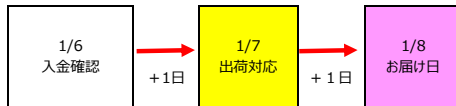

お届け予定日の数え方

教材お届け日は、お申し込みいただいた講座の**入金確認が取れたタイミング**と、次項掲載の配送センターの**出荷稼働日**によって異なります。入金確認が20:00以降になりますと、翌々日の対応となります。受講開始日より余裕をもってお申し込みください。

A:入金確認が当日20:00までの場合(お届け地区:東京)

→当日 + 1 稼働日の翌日がお届け予定日です。

▼1/6 20:00までに申込の場合、お届け予定日は1/8