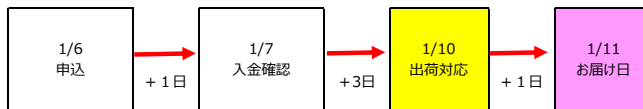

B:入金確認が当日20:00以降の場合(お届け地区:東京・配送センター非稼働日1/8~1/9)

→翌日 + 1 稼働日の翌日がお届け予定日

▼1/6 20:00以降に申込の場合、お届け予定日は1/11