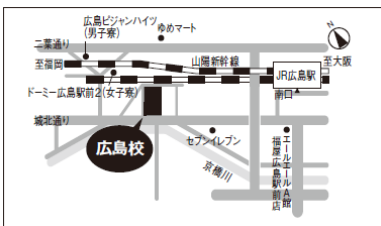

広島大学が
河合塾広島校に
やって来る！

広島大学

河合塾

広大

フェスタ

21.10.3(SUN)

11:30~17:30 (受付開始 11:00)

参加費:無料

対象:中学生・高校生・保護者

広島大学の学部・研究室が、河合塾広島校に大集合！

<会場> 河合塾広島校 (広島駅南口から徒歩約5分)

〒732-0821

広島県広島市南区大須賀町14-20

☎ 0120-661-959

河合塾では新型コロナウイルス感染症対策を行っております。安心してご来場ください。

- 検温 ●座席の間隔 ●換気 ●消毒液の設置
- マスク着用の義務付け