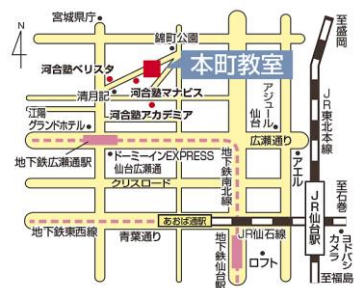

新小5キヤッチアップ講座

小4日能研リーグの総復習

応用力を磨く良問演習

2月よりはじまる“**小5日能研リーグ**”での合流に向け、
学校内容とのギャップを埋める特別講座！

第1回

10/30(月) または
16:30~18:20

11/4(土)
10:00~11:50

以降は月2回ペースで実施。詳細は裏面をご覧ください。

受講料

教材費のみ
2,000円(税込)

👉 次のような方にオススメです！ご参加お待ちしております！

将来、東大・京大・医学科をめざす方

首都圏私国立中受験をめざす方

仙台二華中・仙台青陵中をめざす方

考え抜く問題に挑戦したい方

➡ まずは無料の学力診断・学習相談から。お気軽にお問合せください。

河合塾NEXT 本町教室

〒981-0014 宮城県仙台市青葉区本町2-7-20

TEL:022-224-1041

Mail: next-honcho@kawai-juku.ac.jp

ブログ・インスタもご覧ください。

教室ブログ

Instagram