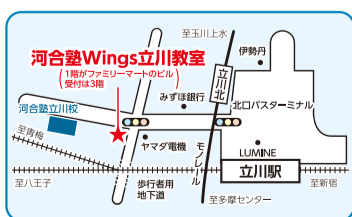

都立高校・国立高専学校説明会

7/7日 今年度も多摩地区の人気校8校と国立高専の学校長をお招きし学校説明会を開催します。

小中学生と、その保護者の方はどなたでも参加できます。ご希望の方はお近くの教室までお電話にてお申し込みください。

- 参加校** 立川・国立・八王子東・日野台・町田・日野・昭和・南平・国立東京高専
- 場所** 東急スクエア12階学園都市センター(JR八王子駅北口徒歩3分)
- 時間** 10:00～16:20(学校毎に時間が異なります。詳細はお問い合わせください)
- 申込** お近くの教室へお電話でお申し込みください。
(無料ですが、定員になり次第締め切らせていただきます)

部活と両立!キミの、いちばんの、都立高校へ!

多彩な日程・時間帯で多様なニーズに応える

河合塾Wingsの夏期講習の特徴

- 中3では部活動引退後(7/29)に重要単元の復習がスタート(立川・八王子)
7/29(月)～8/2(金)、8/5(月)～8/9(金)、8/16(金)～8/20(火)
- 更に、吹奏楽部の生徒に朗報! 8/16スタートの特設クラスも設置(立川)
- 中1・中2で19:00スタート(終了21:30)のクラスを設置(八王子)
- 中1・中2で夏休み前半(7/29～8/2・8/5～8/9)と後半(8/16～8/20・8/22～8/26)に時間帯の異なる(9:00～12:50または17:30～21:20)複数クラスを設置(立川)
- 小5・小6は10日間で1学期の重要単元を復習 **税込18,900円**(算・国)
立川7/29～8/2・8/16～8/20 八王子7/23～7/27・8/16～8/20

中3に国立・西特別選抜クラス設置

河合塾Wings 立川教室

〒190-0012 立川市曙町1-14-17 旗野ビル3階
 JR中央線・南武線・青梅線立川駅 北口から徒歩3分
 多摩モノレール立川北駅から徒歩2分

☎(050)7582-9134

河合塾Wings 八王子教室

〒192-0083 八王子市旭町1-18南口第一ビル4階
 JR中央線・横浜線・八高線八王子駅 南口から徒歩1分
 京王線 京王八王子駅から徒歩7分

☎(050)7576-5843

夏期準備講座 無料体験授業

立川教室 7/14日・15日(祝)

中3・中2	17:30～19:40
中1	14:30～16:40
小6・小5	13:20～15:30

八王子教室 7/17日・18日(水・木)

中3～中1	19:00～21:20
小6・小5	17:00～18:50

申込 各教室にお電話にてお申し込みください

無料 目標校設定模試