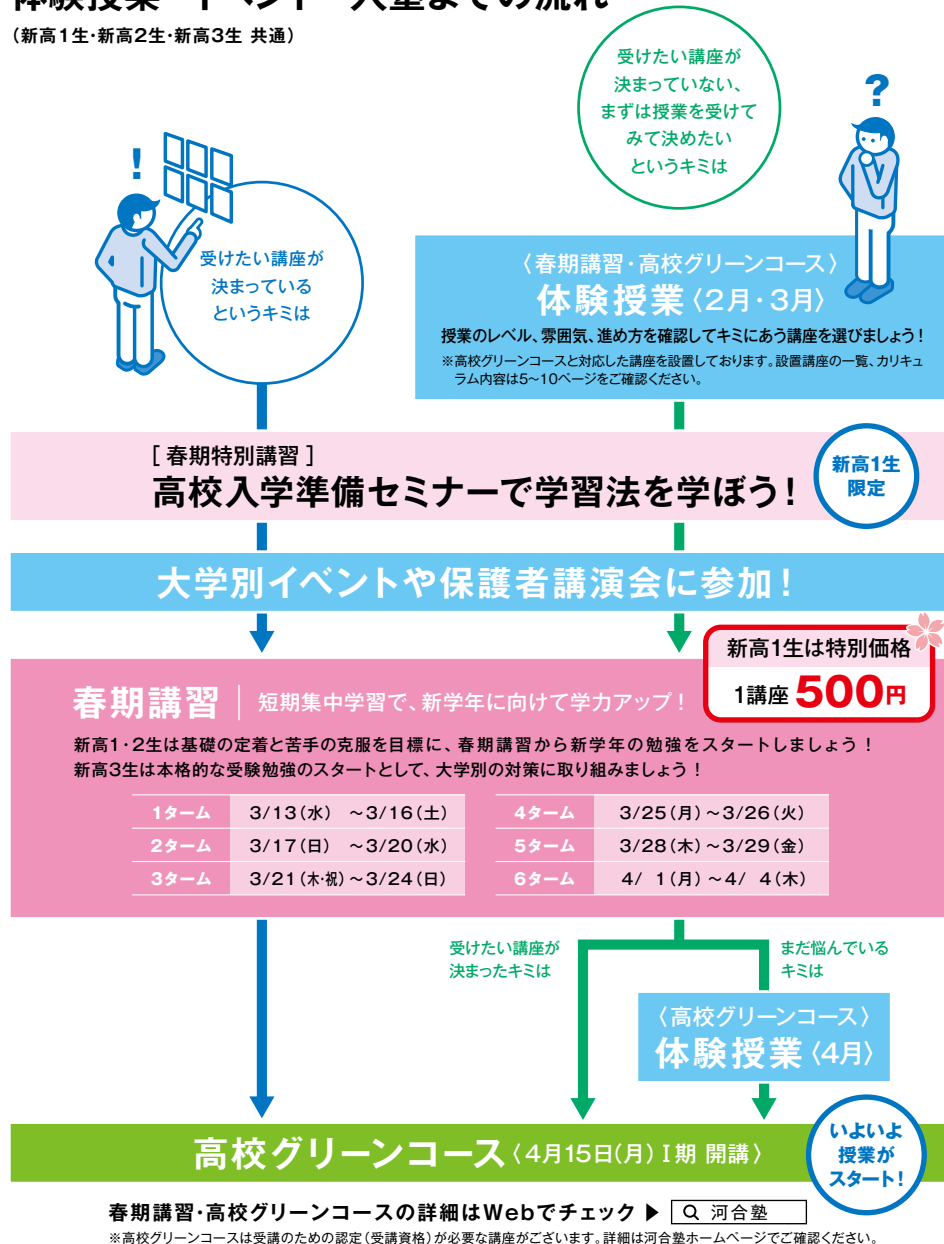

キミが、いちばん望む合格へ。

河合塾

2019年度 春期講習・高校グリーンコース

新高1・2・3対象 体験授業・イベント

奇跡でも 偶然でもない

127回

何の数字だと思いますか？

答えは3ページに▶

Contents

- | | |
|---------------------------|--------------------------------|
| ① 体験～入塾までの流れ | ③① 新高1生対象 ご進学お祝いキャンペーン |
| ③ 講座説明 | ③③ 新高3生対象 二次試験対策イベント |
| ⑦ 新高1生 講座一覧 | ③⑤ 新高2・3生対象 センター試験対策イベント・自習室利用 |
| ⑧ 新高2生 講座一覧 | ③⑥ 東大・京大・医学部入試分析会 |
| ⑨ 新高3生 講座一覧 | ③⑦ 保護者講演会・特別講演会 |
| ⑪ 校舎別 体験授業時間割 & オリジナルイベント | ③⑧ 入塾説明会&個別相談会 |

体験授業・イベント～入塾までの流れ

(新高1生・新高2生・新高3生 共通)

特典

体験授業・イベント・講演会にご参加いただいた方は、
入塾金30,000円のうち15,000円が免除になります。

※特典の適用には、体験授業・イベント・講演会で配付する所定用紙への必要事項のご記入が必要です。

体験授業について

● 内容

スタッフによる
ガイダンス 10分
授業の選び方のご案内や、
入試情報の提供をいたします。