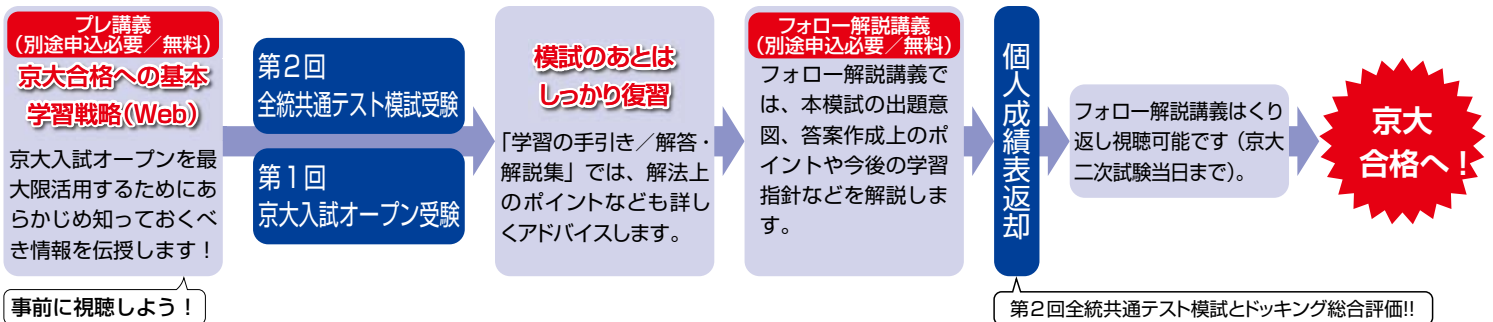

京大入試オープンのここがすごい！

1. 実力を試せる、本番さながらの質と規模

- ●入試の傾向を的確に捉えた出題
- ●質の高い母集団（前年受験者数：第1回 8,222名、第2回 8,665名）

■2022年実施 高校別受験者数（高3生・高卒生TOP30）

高校名（都道府県）	第1回	第2回	合計	
洛南	京都府	177	176	353
西大和学園	奈良県	158	159	317
大阪桐蔭	大阪府	175	119	294
北野	大阪府	132	161	293
西京	京都府	136	115	251
大阪星光学院	大阪府	127	106	233
清風南海	大阪府	141	91	232
開明	大阪府	116	113	229
洛星	京都府	104	115	219
金沢泉丘	石川県	109	89	198
甲陽学院	兵庫県	92	99	191
堀川	京都府	77	108	185
東大寺学園	奈良県	72	108	180
明和	愛知県	85	88	173
膳所	滋賀県	66	91	157

高校名（都道府県）	第1回	第2回	合計	
奈良	奈良県	76	77	153
灘	兵庫県	65	85	150
浜松北	静岡県	74	69	143
東海	愛知県	56	76	132
岡崎	愛知県	62	67	129
嵯峨野	京都府	54	73	127
白陵	兵庫県	66	60	126
天王寺	大阪府	62	64	126
高槻	大阪府	53	72	125
須磨学園	兵庫県	64	59	123
一宮	愛知県	58	60	118
長田	兵庫県	55	62	117
岐阜	岐阜県	53	62	115
大手前	大阪府	51	57	108
四日市	三重県	55	51	106

2. 模試受験前のプレ学習から受験後のフォローアップまでフルサポート

模試はどれも同じだと考えていませんか。「京大入試オープン」は、単なる模試ではありません。模試の受験準備から受験後のフォローアップまでをトータルに含むシステム型の模試なのです。「京大入試オープン」は、年間を通じたサポートで、受験生の合格力アップをめざします。

京大入試オープンの特長

解説講義動画

プレ講義・フォロー解説講義はタブレットやスマートフォン、パソコンで視聴できます。お申し込み・視聴方法などの詳細は、下記 URL からご確認ください。

www.kawai-juku.ac.jp/event/spc/schooling/