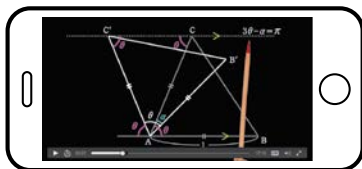

京大入試オープンのここがすごい！

1. 実力を試せる、本番さながらの質と規模

- ●入試の傾向を的確に捉えた出題
- ●質の高い母集団（前年受験者数：第1回 8,222名、第2回 8,665名）

■2022年実施 高校別受験者数（高3生・高卒生TOP30）

高校名（都道府県）	第1回	第2回	合計	
洛南	京都府	177	176	353
西大和学園	奈良県	158	159	317
大阪桐蔭	大阪府	175	119	294
北野	大阪府	132	161	293
西京	京都府	136	115	251
大阪星光学院	大阪府	127	106	233
清風南海	大阪府	141	91	232
開明	大阪府	116	113	229
洛星	京都府	104	115	219
金沢泉丘	石川県	109	89	198
甲陽学院	兵庫県	92	99	191
堀川	京都府	77	108	185
東大寺学園	奈良県	72	108	180
明和	愛知県	85	88	173
膳所	滋賀県	66	91	157

高校名（都道府県）	第1回	第2回	合計	
奈良	奈良県	76	77	153
灘	兵庫県	65	85	150
浜松北	静岡県	74	69	143
東海	愛知県	56	76	132
岡崎	愛知県	62	67	129
嵯峨野	京都府	54	73	127
白陵	兵庫県	66	60	126
天王寺	大阪府	62	64	126
高槻	大阪府	53	72	125
須磨学園	兵庫県	64	59	123
一宮	愛知県	58	60	118
長田	兵庫県	55	62	117
岐阜	岐阜県	53	62	115
大手前	大阪府	51	57	108
四日市	三重県	55	51	106

2. 模試受験前のプレ学習から受験後のフォローアップまでフルサポート

模試はどれも同じだと考えていませんか。「京大入試オープン」は、単なる模試ではありません。模試の受験準備から受験後のフォローアップまでをトータルに含むシステム型の模試なのです。「京大入試オープン」は、年間を通じたサポートで、受験生の合格力アップをめざします。

京大入試オープンの特長

解説講義動画

プレ講義・フォロー解説講義はタブレットやスマートフォン、パソコンで視聴できます。お申し込み・視聴方法などの詳細は、下記 URL からご確認ください。

www.kawai-juku.ac.jp/event/spc/schooling/